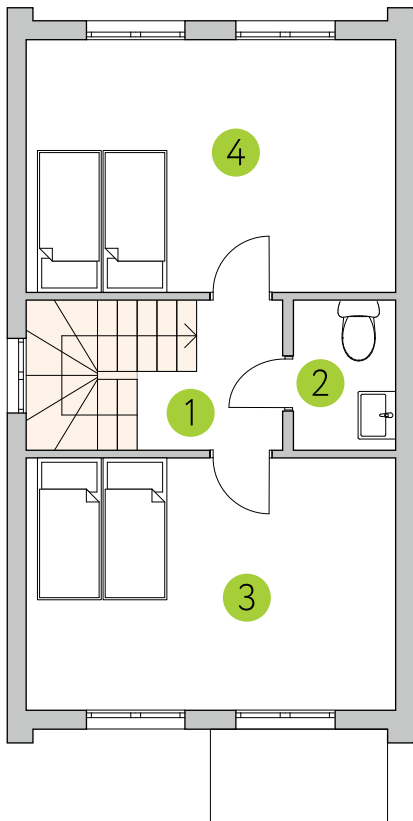

Лісабон, від 77 м²

3 спальні, 2 санвузли, кухня-студія

1 поверх, м²

1	Тамбур	2.4
2	Коридор	3.4
3	Спальня	7.7
4	Санвузол	2.8
5	Сходи	4.1
6	Кухня-вітальня	19.6
7	Ганок	2.6

2 поверх, м²

1	Хол	2.1
2	Санвузол	2.5
3	Спальня	15
4	Спальня	15

Базова площа будинку 77 м²

Додаткові приміщення, які не входять в базову площу: тераса, гараж/навіс для авто, котельня