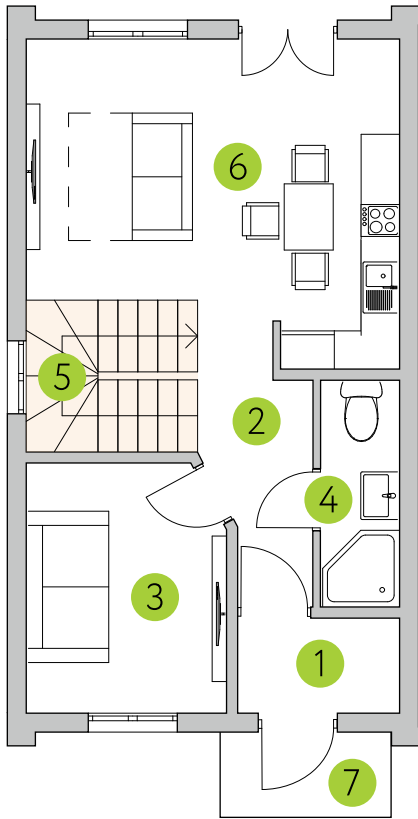

Лісабон, від 77 м²

3 спальні, 2 санвузли, кухня-студія

1 поверх, м²

1	Тамбур	2.4
2	Коридор	3.4
3	Спальня	7.7
4	Санвузол	2.8
5	Сходи	4.1
6	Кухня-вітальня	19.6
7	Ганок	2.6

2 поверх, м²

1	Хол	2.1
2	Санвузол	2.5
3	Спальня	15
4	Спальня	15

Базова площа будинку 77 м²

Додаткові приміщення, які не входять в базову площу: тераса, гараж/навіс для авто, котельня