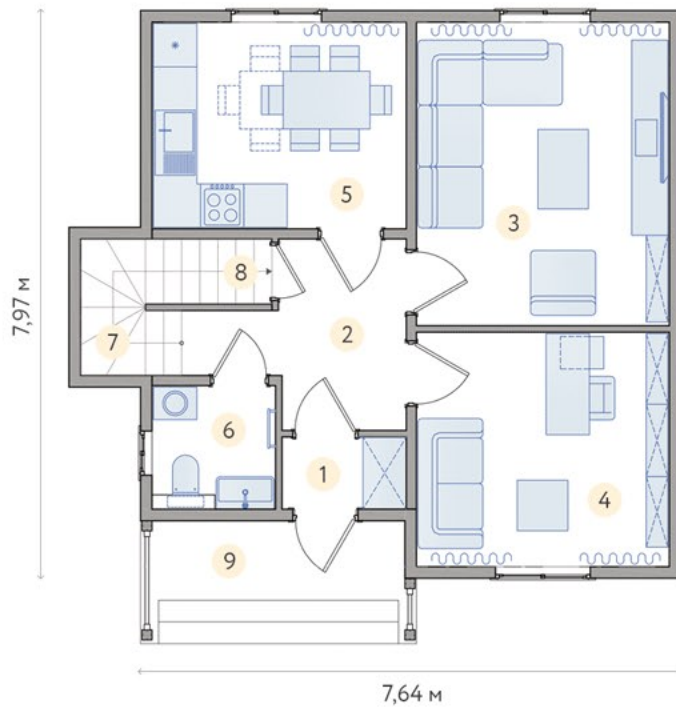

Брайт, 106 м²

2 поверхи, 3 спальні, 2 санвузли, кабінет, вітальня, кухня

1 поверх, м²

1	Передпокій	2,34
2	Хол	5,44
3	Вітальня	14,93
4	Кабінет	10,68
5	Кухня	11,20
6	Санвузол	3,08
7	Сходи	4,08
8	Комора	1,80
9	Ганок	4,51

Усього 58,06

2 поверх, м²

1	Хол	4,30
2	Дитяча кімната	10,86
3	Спальня	14,45
4	Спальня	11,16
5	Санвузол	4,97
6	Гардероб	2,21

Усього 47,95

Загальна площа 106,01