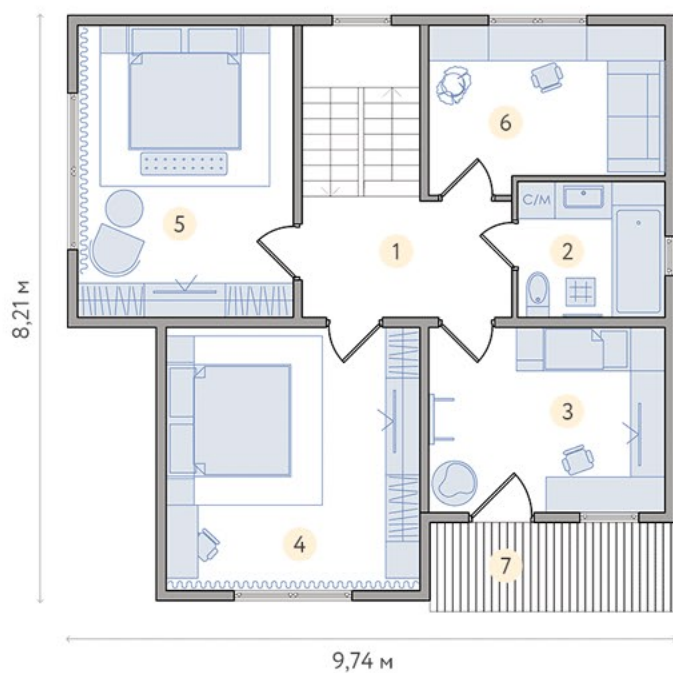

Форвард, 159 м²

2 поверхи, 4 спальні, 2 санвузли, вітальня, кухня-студія, тераса, балкон

1 поверх, м²

1	Тех. приміщення	1,83
2	Тамбур	5,47
3	Котельня	5,47
4	Хол	6,33
5	Санвузол	3,21
6	Спальня	11,22
7	Вітальня	17,42
8	Кухня	16,22
9	Сходи	5,21
10	Ганок	4,93
11	Тераса	11,25
Усього		88,56

2 поверх, м²

1	Хол	6,41
2	Санвузол	5,17
3	Спальня	11,22
4	Спальня	17,22
5	Спальня	16,22
6	Спальня	9,54
7	Балкон	4,93
Усього		70,71
Загальна площа		159,27