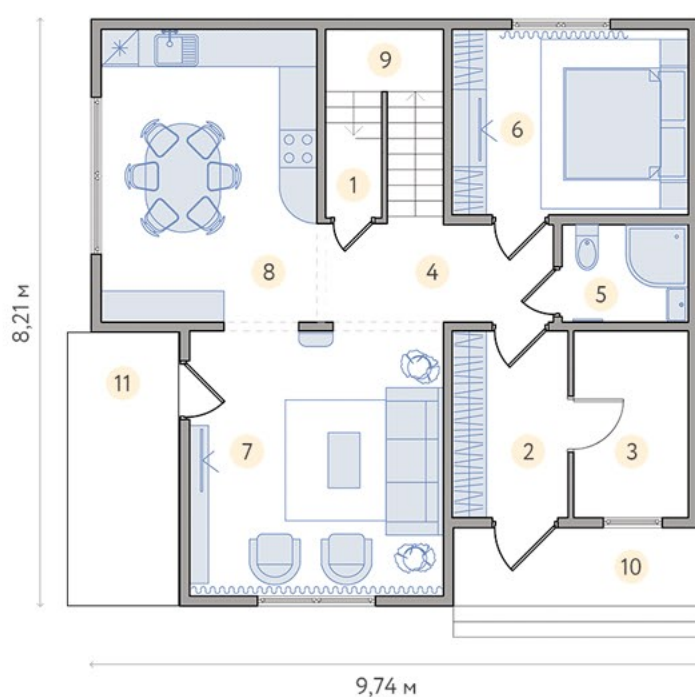

Форвард, 159 м²

2 поверхи, 4 спальні, 2 санвузли, вітальня, кухня-студія, тераса, балкон

1 поверх, м²

1	Тех. приміщення	1,83
2	Тамбур	5,47
3	Котельня	5,47
4	Хол	6,33
5	Санвузол	3,21
6	Спальня	11,22
7	Вітальня	17,42
8	Кухня	16,22
9	Сходи	5,21
10	Ганок	4,93
11	Тераса	11,25
Усього		88,56

2 поверх, м²

1	Хол	6,41
2	Санвузол	5,17
3	Спальня	11,22
4	Спальня	17,22
5	Спальня	16,22
6	Спальня	9,54
7	Балкон	4,93
Усього		70,71
Загальна площа		159,27