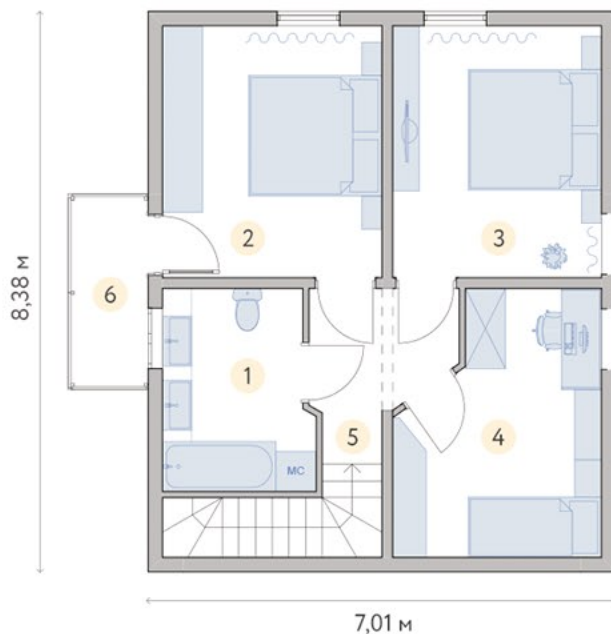

Ф'южн, 138 м²

2 поверхи, 3 спальні, 2 санвузли, кабінет, кухня-студія, тераса, навіс для авто

1 поверх, м²

1	Тамбур	2,54
2	Санвузол	1,60
3	Комора	1,25
4	Хол	7,49
5	Кухня	9,95
6	Вітальня	17,99
7	Кабінет	9,17
8	Навіс	19,75
9	Ганок	3,24
10	Тераса	11,87
11	Сходи	3,85
Усього		88,70

2 поверх, м²

1	Санвузол	6,64
2	Спальня	12,40
3	Спальня	11,80
4	Спальня	10,91
5	Передпокій	4,48
6	Балкон	3,49
Усього		49,72
Загальна площа		138,42