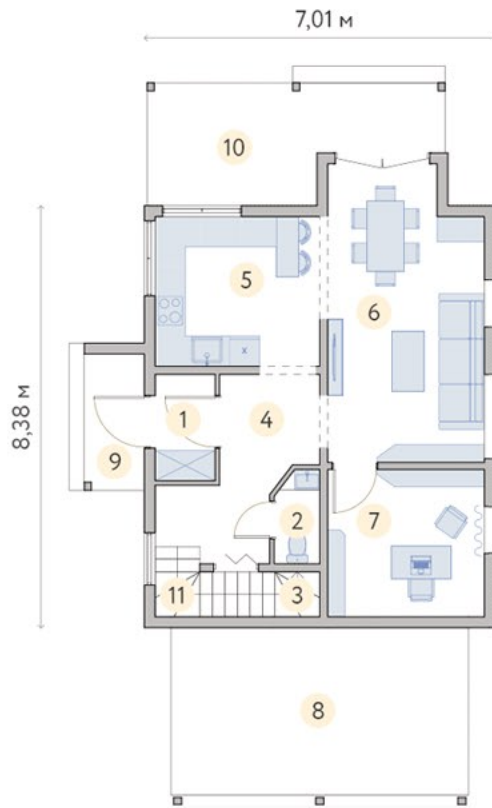

Ф'южн, 138 м²

2 поверхи, 3 спальні, 2 санвузли, кабінет, кухня-студія, тераса, навіс для авто

1 поверх, м²

1	Тамбур	2,54
2	Санвузол	1,60
3	Комора	1,25
4	Хол	7,49
5	Кухня	9,95
6	Вітальня	17,99
7	Кабінет	9,17
8	Навіс	19,75
9	Ганок	3,24
10	Тераса	11,87
11	Сходи	3,85
Усього		88,70

2 поверх, м²

1	Санвузол	6,64
2	Спальня	12,40
3	Спальня	11,80
4	Спальня	10,91
5	Передпокій	4,48
6	Балкон	3,49
Усього		49,72
Загальна площа		138,42