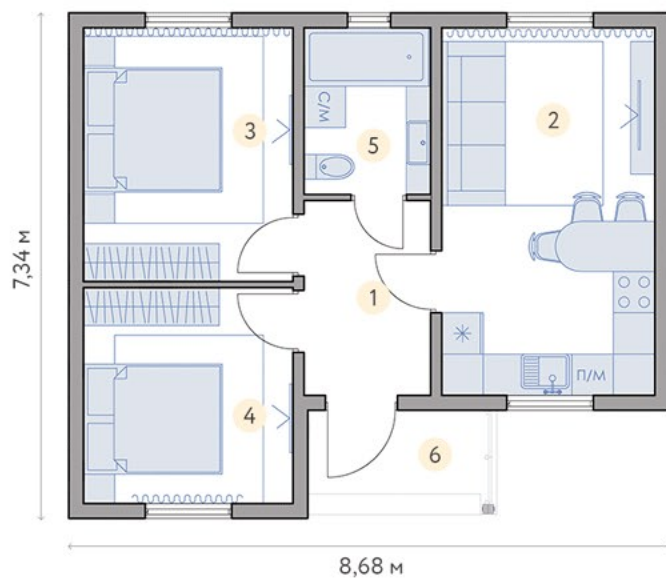

Лакі, 50 м²

2 спальні, кухня-студія, санвузол

План будинку, м²

1	Хол	5,18
2	Кухня-студія	16,50
3	Спальня	11,15
4	Спальня	9,50
5	Санвузол	4,43
6	Ганок	3,40
Загальна площа		50,16