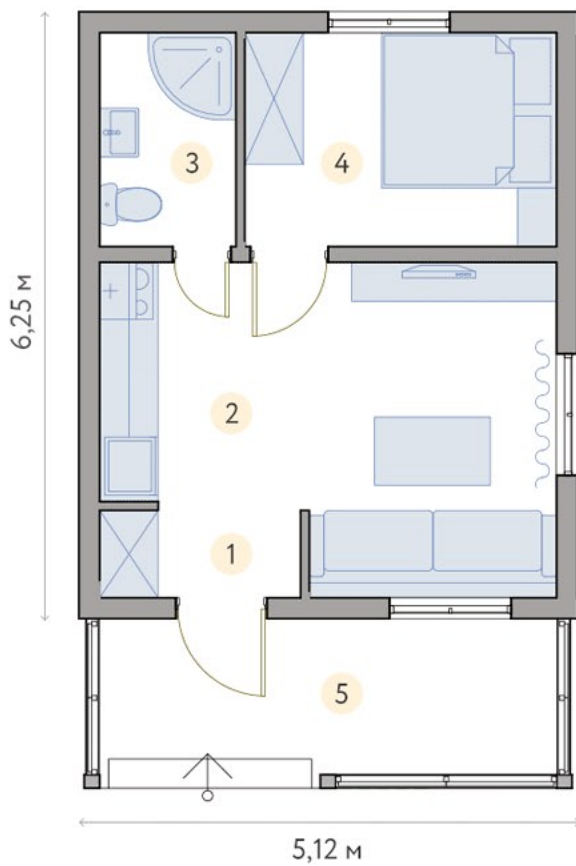

Лайт, 34 м²

Спальня, кухня-студія, санвузол, тераса

План будинку, м²

1	Тамбур	1,86
2	Кухня-студія	13,90
3	Санвузол	3,10
4	Спальня	7,07
5	Тераса	8,40
Загальна площа		34,33