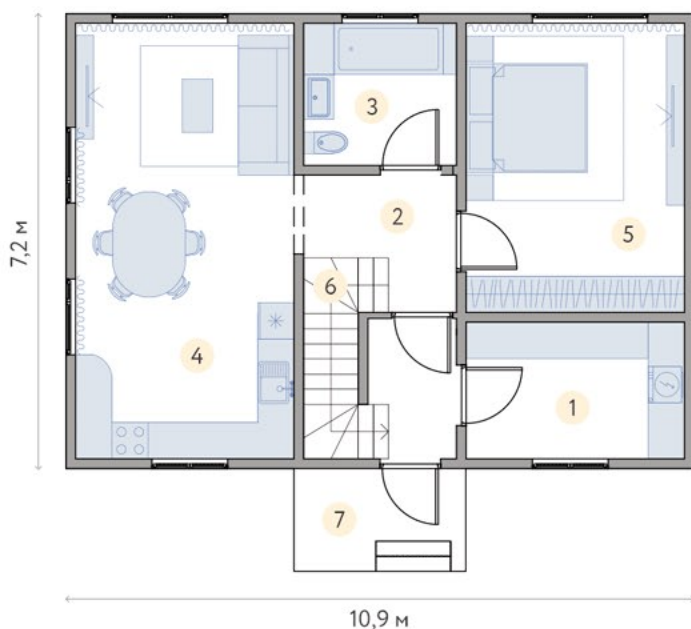

Люкс, 152 м²

2 поверхи, 4 спальні, 2 санвузли, кухня-студія, балкон

1 поверх, м²

1	Котельня	8,41
2	Хол	9,22
3	Санвузол	6,72
4	Кухня-студія	27,16
5	Спальня	18,42
6	Сходи	3,87
7	Ганок	3,50

Усього 77,30

2 поверх, м²

1	Хол	10,28
2	Санвузол	6,72
3	Спальня-кабінет	21,23
4	Гардероб	5,60
5	Спальня	13,85
6	Дитяча спальня	12,97
7	Балкон	3,83

Усього 74,48

Загальна площа 151,78