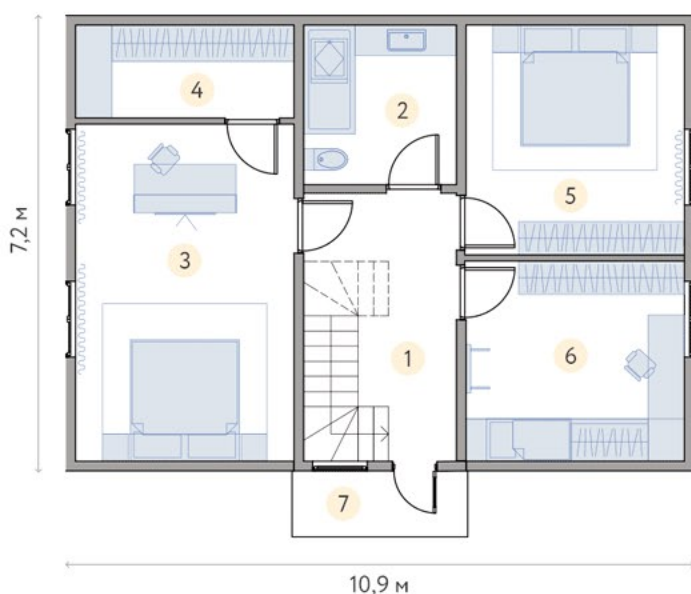

Люкс, 152 м²

2 поверхи, 4 спальні, 2 санвузли, кухня-студія, балкон

1 поверх, м²

1	Котельня	8,41
2	Хол	9,22
3	Санвузол	6,72
4	Кухня-студія	27,16
5	Спальня	18,42
6	Сходи	3,87
7	Ганок	3,50

Усього 77,30

2 поверх, м²

1	Хол	10,28
2	Санвузол	6,72
3	Спальня-кабінет	21,23
4	Гардероб	5,60
5	Спальня	13,85
6	Дитяча спальня	12,97
7	Балкон	3,83

Усього 74,48

Загальна площа 151,78