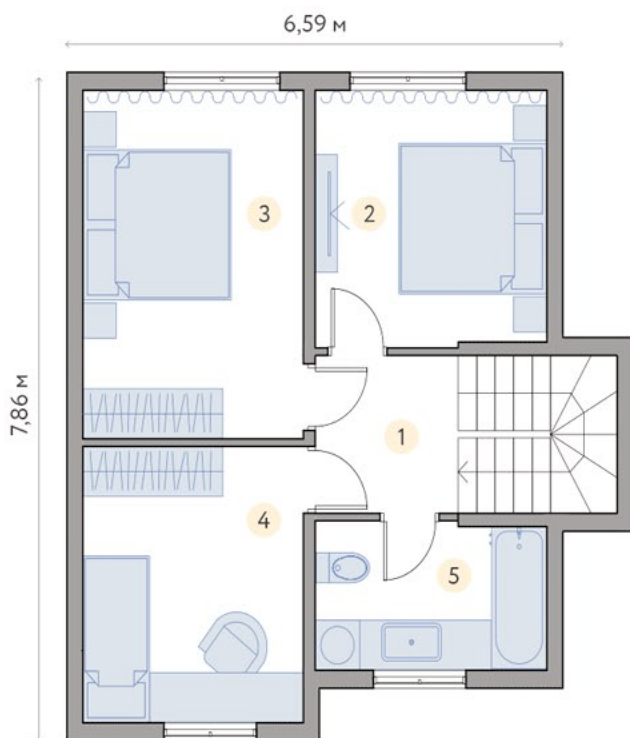

# Тріумф, 90 м<sup>2</sup>

2 поверхи, 4 спальні, 2 санвузли, кухня-студія

## 1 поверх, м<sup>2</sup>

1	Кухня-студія	20,72
2	Спальня	11,23
3	Хол	6,85
4	Сходи	3,95
5	Санвузол	3,52
6	Ганок	3,86
Усього		50,13

## 2 поверх, м<sup>2</sup>

1	Хол	3,08
2	Спальня	9,47
3	Спальня	12,05
4	Дитяча	10,16
5	Санвузол	5,48
Усього		40,24
Загальна площа		90,37