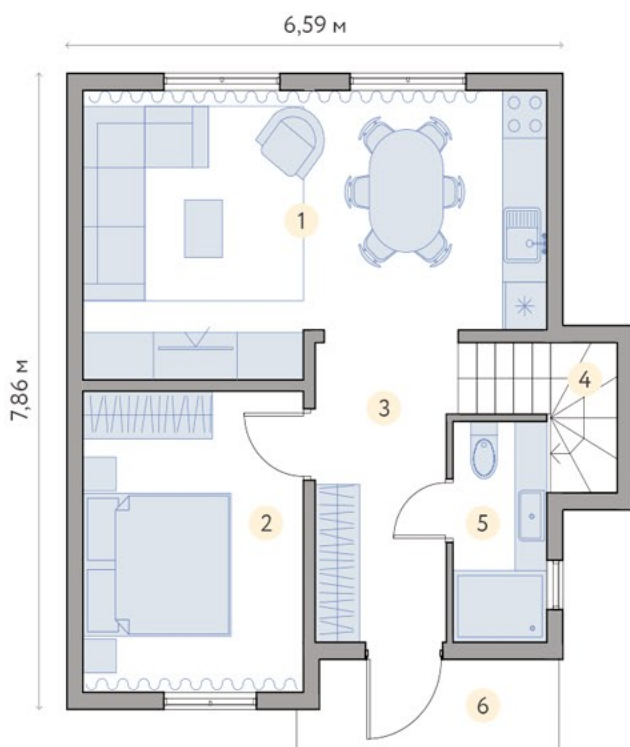

# Тріумф, 90 м<sup>2</sup>

2 поверхи, 4 спальні, 2 санвузли, кухня-студія

## 1 поверх, м<sup>2</sup>

1	Кухня-студія	20,72
2	Спальня	11,23
3	Хол	6,85
4	Сходи	3,95
5	Санвузол	3,52
6	Ганок	3,86
Усього		50,13

## 2 поверх, м<sup>2</sup>

1	Хол	3,08
2	Спальня	9,47
3	Спальня	12,05
4	Дитяча	10,16
5	Санвузол	5,48
Усього		40,24
Загальна площа		90,37